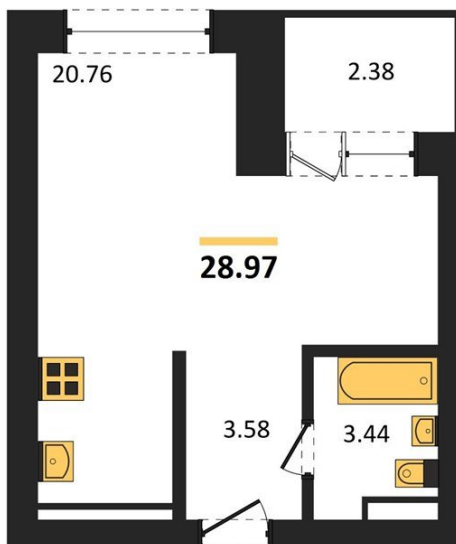

1983

НЕДВИЖИМОСТЬ И ИНВЕСТИЦИИ

Студия № 252

Этаж 13/28 · 29,00 м²

Студия

г. Воронеж

<https://www.kvartiri36.ru/search/new/10978/>

№ квартиры	252	Этаж	13 / 28
Площадь	29,00 м²	Жилая	20,80 м²
Отделка	Без отделки		