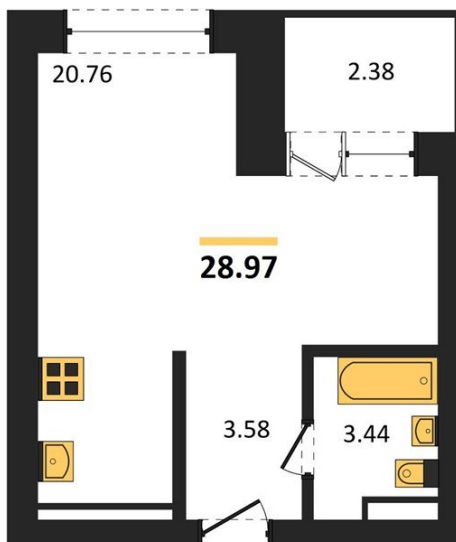

1983

НЕДВИЖИМОСТЬ И ИНВЕСТИЦИИ

Студия № 231

Этаж 12/28 · 29,00 м²

Студия

г. Воронеж

<https://www.kvartiri36.ru/search/new/10977/>

№ квартиры	231	Этаж	12 / 28
Площадь	29,00 м²	Жилая	20,80 м²
Отделка	Без отделки		