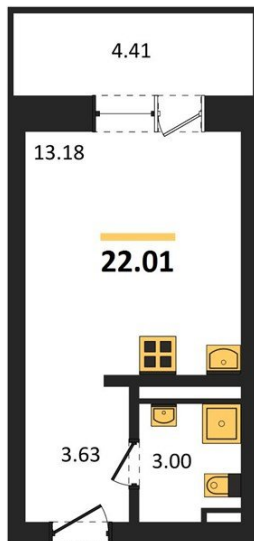

1983

НЕДВИЖИМОСТЬ И ИНВЕСТИЦИИ

Студия № 232

Этаж 13/28 · 22,00 м²

Студия

г. Воронеж

<https://www.kvartiri36.ru/search/new/10975/>

№ квартиры	232	Этаж	13 / 28
Площадь	22,00 м²	Жилая	13,20 м²
Отделка	Без отделки		