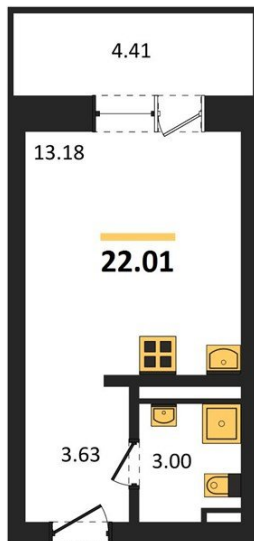

1983

НЕДВИЖИМОСТЬ И ИНВЕСТИЦИИ

Студия № 211

Этаж 12/28 · 22,00 м²

Студия

г. Воронеж

<https://www.kvartiri36.ru/search/new/10974/>

| | | | |
|------------|--------------------|-------|-----------------|
| № квартиры | 211 | Этаж | 12 / 28 |
| Площадь | 22,00 м² | Жилая | 13,20 м² |
| Отделка | Без отделки | | |