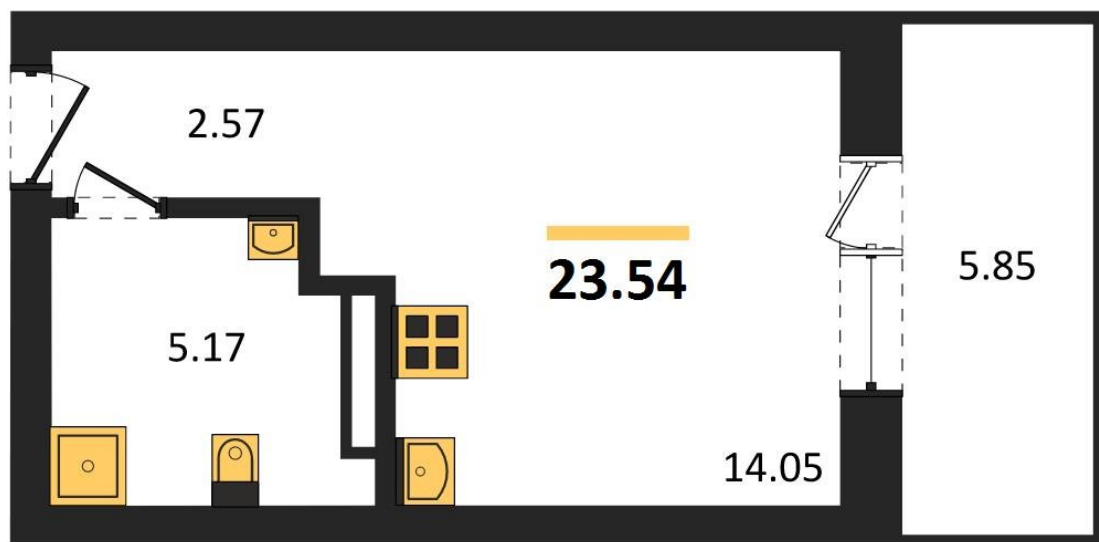

1983

НЕДВИЖИМОСТЬ И ИНВЕСТИЦИИ

Студия № 280

Этаж 15/28 · 23,50 м²

Студия

г. Воронеж

<https://www.kvartiri36.ru/search/new/10956/>

№ квартиры	280	Этаж	15 / 28
Площадь	23,50 м²	Жилая	14,00 м²
Отделка	Без отделки		