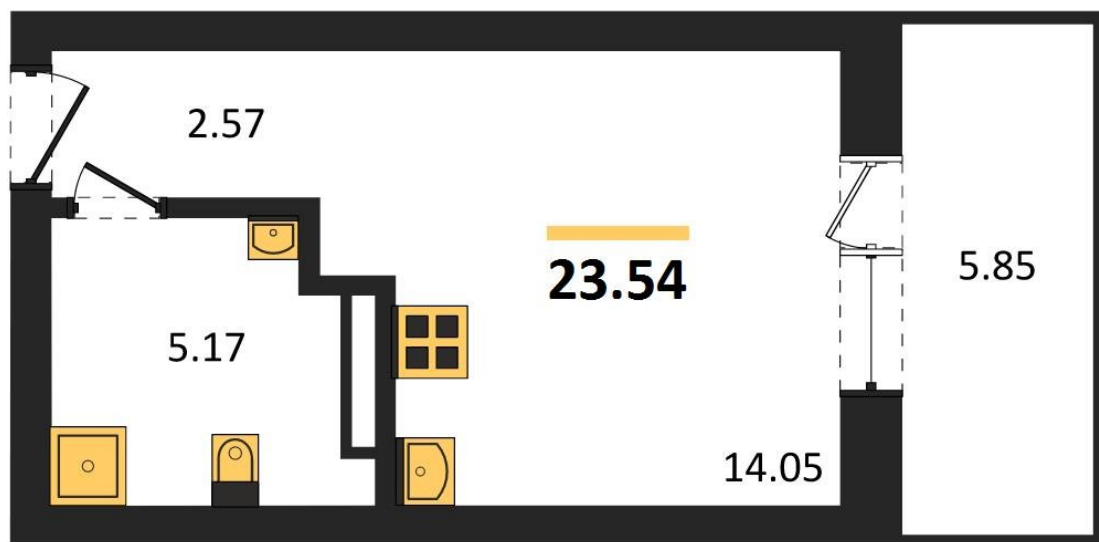

1983

НЕДВИЖИМОСТЬ И ИНВЕСТИЦИИ

Студия № 238

Этаж 13/28 · 23,50 м²

Студия

г. Воронеж

<https://www.kvartiri36.ru/search/new/10955/>

№ квартиры	238	Этаж	13 / 28
Площадь	23,50 м²	Жилая	14,00 м²
Отделка	Без отделки		