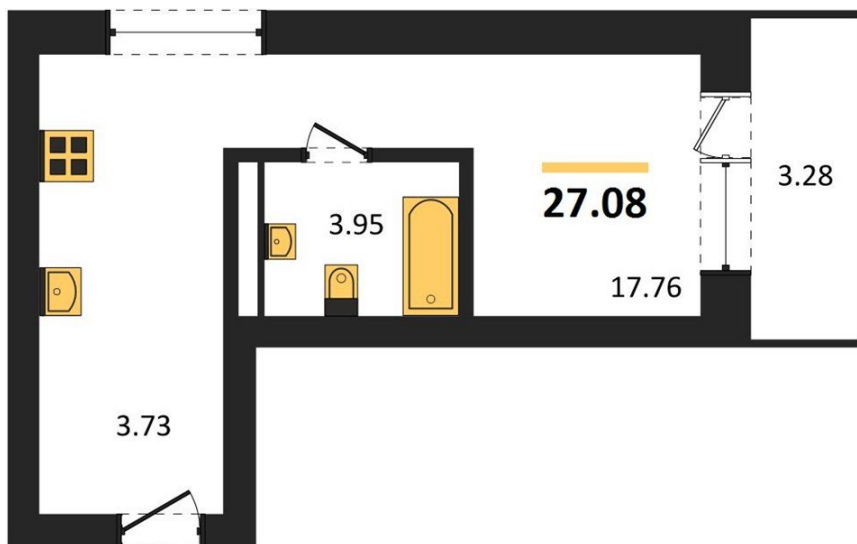

1983

НЕДВИЖИМОСТЬ И ИНВЕСТИЦИИ

Студия № 278

Этаж 15/28 · 27,10 м²

Студия

г. Воронеж

<https://www.kvartiri36.ru/search/new/10948/>

№ квартиры	278	Этаж	15 / 28
Площадь	27,10 м²	Жилая	17,80 м²
Отделка	Без отделки		