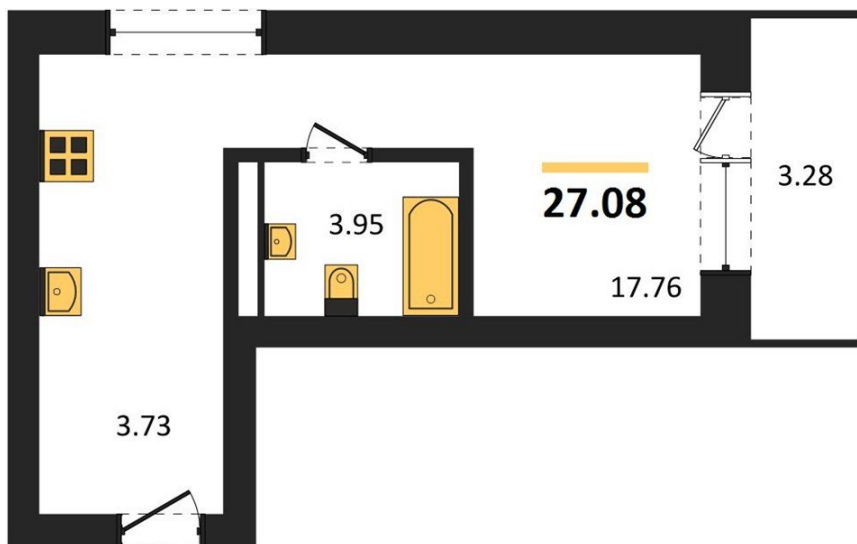

1983

НЕДВИЖИМОСТЬ И ИНВЕСТИЦИИ

Студия № 236

Этаж 13/28 · 27,10 м²

Студия

г. Воронеж

<https://www.kvartiri36.ru/search/new/10946/>

№ квартиры	236	Этаж	13 / 28
Площадь	27,10 м²	Жилая	17,80 м²
Отделка	Без отделки		