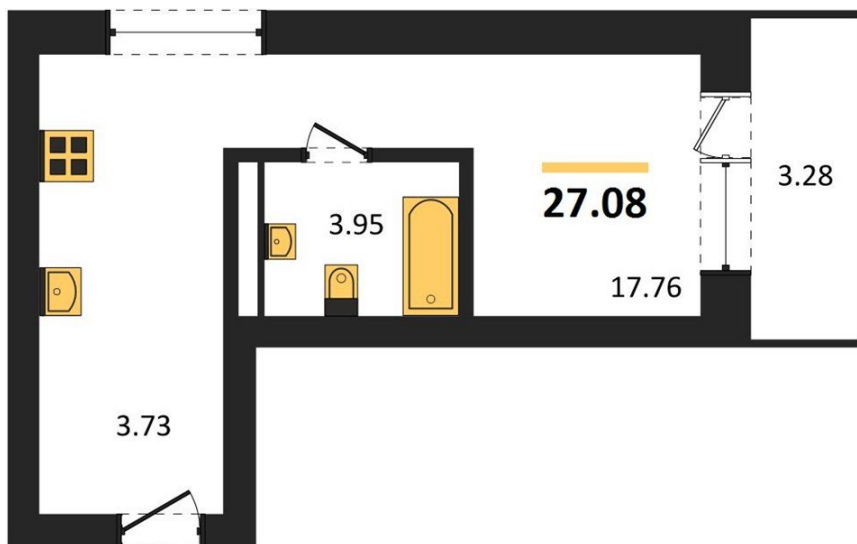

## Студия № 215

Этаж 12/28 · 27,10 м²

### Студия

г. Воронеж

<https://www.kvartiri36.ru/search/new/10945/>

№ квартиры	<b>215</b>	Этаж	<b>12 / 28</b>
Площадь	<b>27,10 м²</b>	Жилая	<b>17,80 м²</b>
Отделка	<b>Без отделки</b>		

Цена за м² **169 874 ₺**