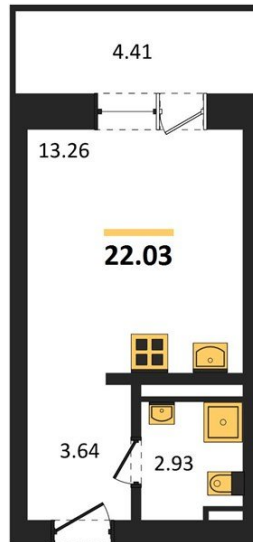

1983

НЕДВИЖИМОСТЬ И ИНВЕСТИЦИИ

Студия № 169

Этаж 10/28 · 22,00 м²

Студия

г. Воронеж

<https://www.kvartiri36.ru/search/new/10922/>

| | | | |
|------------|--------------------|-------|-----------------|
| № квартиры | 169 | Этаж | 10 / 28 |
| Площадь | 22,00 м² | Жилая | 13,30 м² |
| Отделка | Без отделки | | |