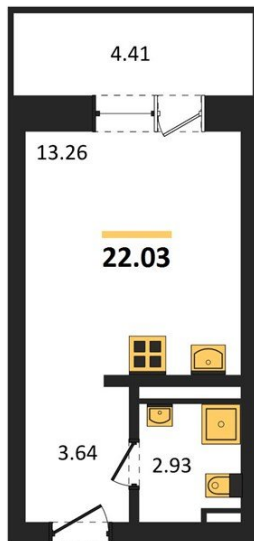

1983

НЕДВИЖИМОСТЬ И ИНВЕСТИЦИИ

Студия № 148

Этаж 9/28 · 22,00 м²

Студия

г. Воронеж

<https://www.kvartiri36.ru/search/new/10921/>

№ квартиры	148	Этаж	9 / 28
Площадь	22,00 м²	Жилая	13,30 м²
Отделка	Без отделки		