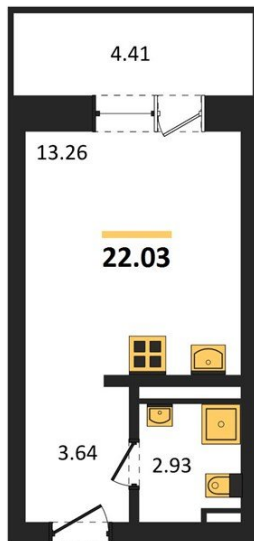

1983

НЕДВИЖИМОСТЬ И ИНВЕСТИЦИИ

Студия № 43

Этаж 4/28 · 22,00 м²

Студия

г. Воронеж

<https://www.kvartiri36.ru/search/new/10920/>

№ квартиры	43	Этаж	4 / 28
Площадь	22,00 м²	Жилая	13,30 м²
Отделка	Без отделки		