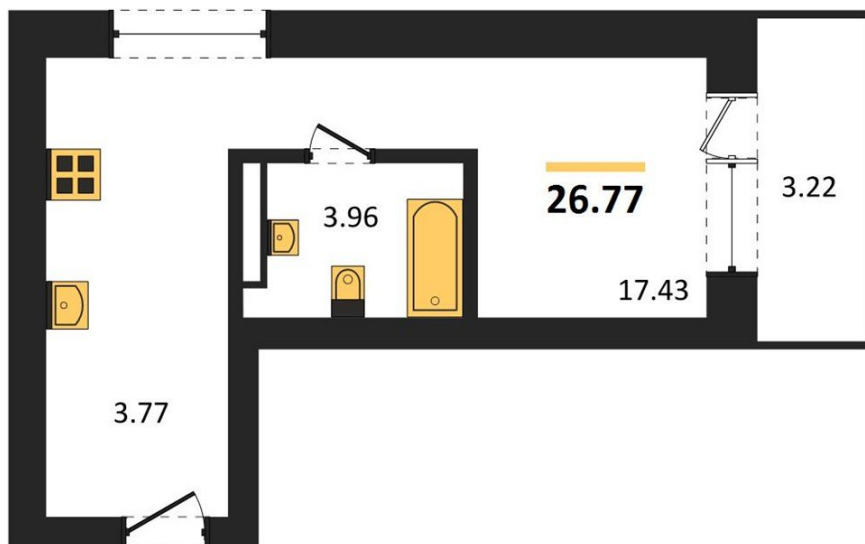

1983

НЕДВИЖИМОСТЬ И ИНВЕСТИЦИИ

Студия № 89

Этаж 6/28 · 26,80 м²

Студия

г. Воронеж

<https://www.kvartiri36.ru/search/new/10916/>

№ квартиры	89	Этаж	6 / 28
Площадь	26,80 м²	Жилая	17,40 м²
Отделка	Без отделки		