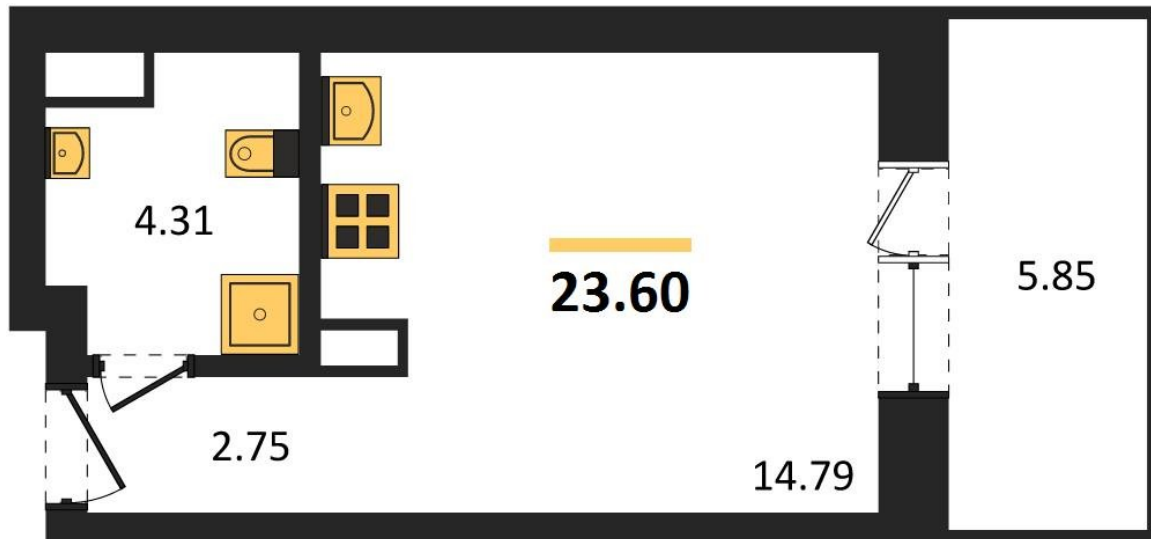

1983

НЕДВИЖИМОСТЬ И ИНВЕСТИЦИИ

Студия № 132

Этаж 8/28 · 23,60 м²

Студия

г. Воронеж

<https://www.kvartiri36.ru/search/new/10912/>

№ квартиры	132	Этаж	8 / 28
Площадь	23,60 м²	Жилая	14,80 м²
Отделка	Без отделки		