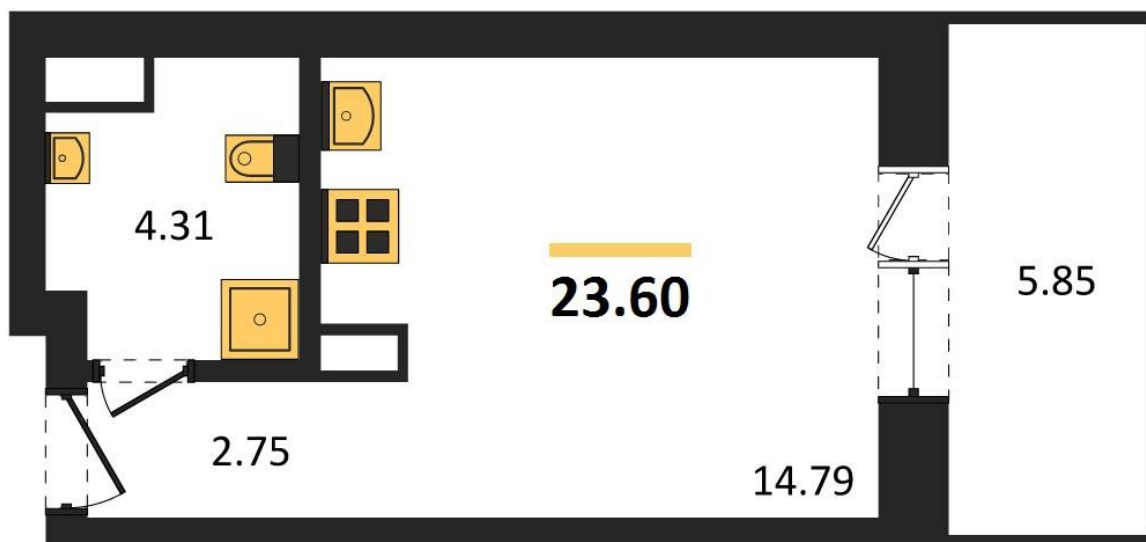

1983

НЕДВИЖИМОСТЬ И ИНВЕСТИЦИИ

Студия № 90

Этаж 6/28 · 23,60 м²

Студия

г. Воронеж

<https://www.kvartiri36.ru/search/new/10910/>

№ квартиры	90	Этаж	6 / 28
Площадь	23,60 м ²	Жилая	14,80 м ²
Отделка	Без отделки		