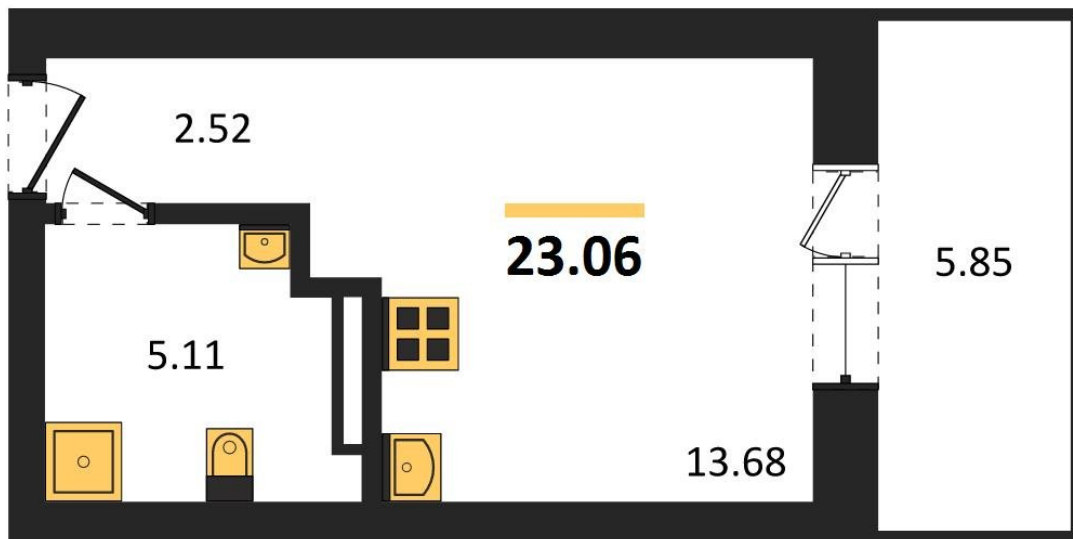

## Студия № 133

Этаж 8/28 · 23,10 м²

### Студия

г. Воронеж

<https://www.kvartiri36.ru/search/new/10887/>

№ квартиры	133	Этаж	8 / 28
Площадь	23,10 м²	Жилая	13,70 м²
Отделка	Без отделки		

Цена за м² **169 705 ₺**

**Стоимость 3 920 200 ₺**

Действительно на 06.06.2026