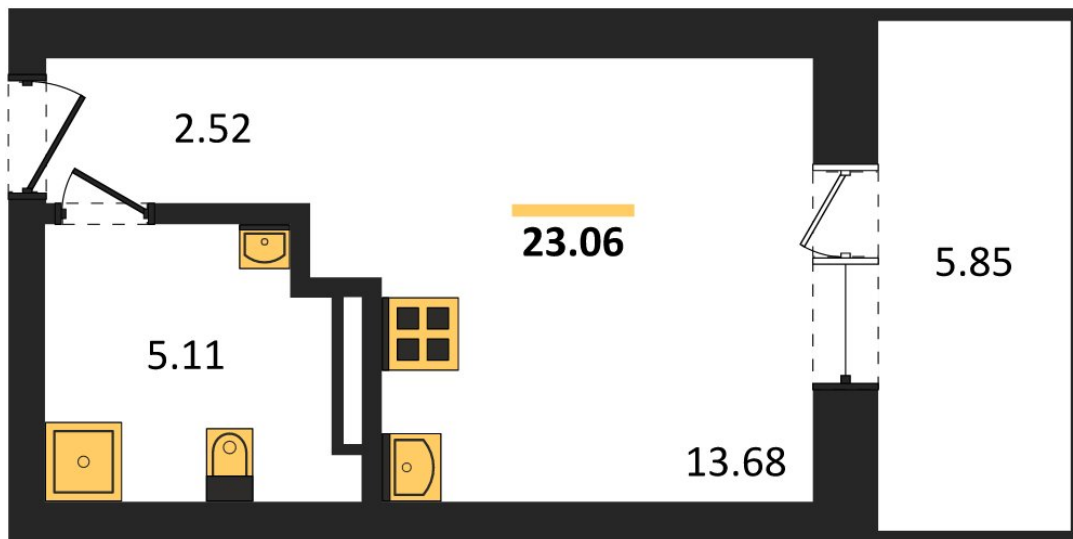

1983

НЕДВИЖИМОСТЬ И ИНВЕСТИЦИИ

Студия № 112Этаж 7/28 · 23,10 м²**Студия**

г. Воронеж

<https://www.kvartiri36.ru/search/new/10886/>

№ квартиры	112	Этаж	7 / 28
Площадь	23,10 м²	Жилая	13,70 м²
Отделка	Без отделки		