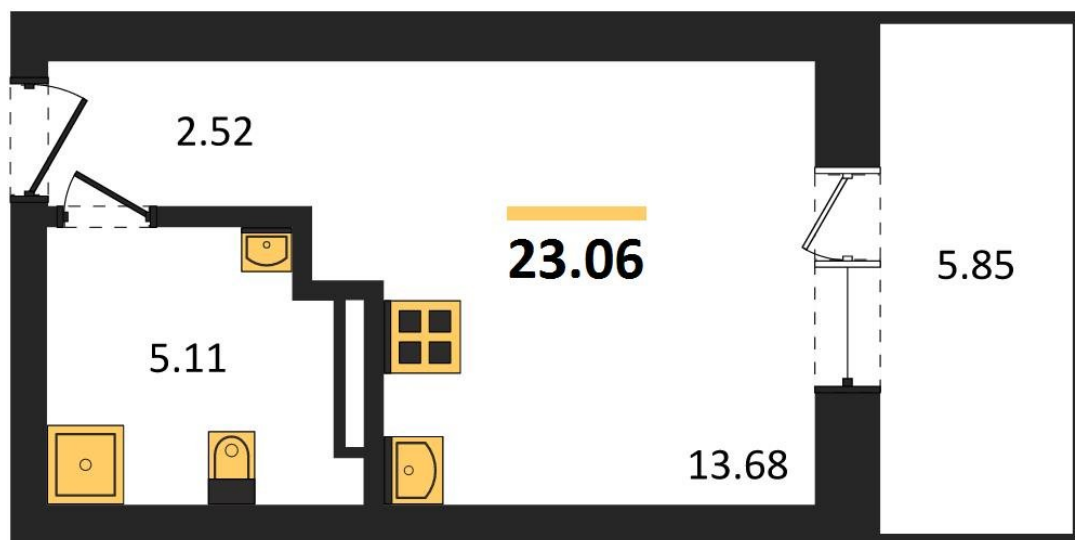

1983

НЕДВИЖИМОСТЬ И ИНВЕСТИЦИИ

Студия № 91

Этаж 6/28 · 23,10 м²

Студия

г. Воронеж

<https://www.kvartiri36.ru/search/new/10885/>

№ квартиры	91	Этаж	6 / 28
Площадь	23,10 м ²	Жилая	13,70 м ²
Отделка	Без отделки		