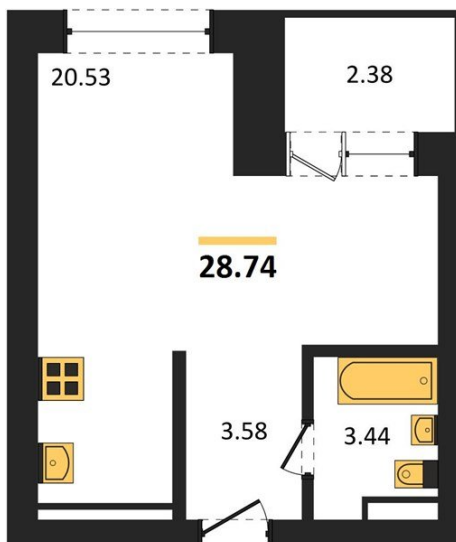

1983

НЕДВИЖИМОСТЬ И ИНВЕСТИЦИИ

Студия № 210

Этаж 11/28 · 28,70 м²

Студия

г. Воронеж

<https://www.kvartiri36.ru/search/new/10882/>

№ квартиры	210	Этаж	11 / 28
Площадь	28,70 м²	Жилая	20,50 м²
Отделка	Без отделки		