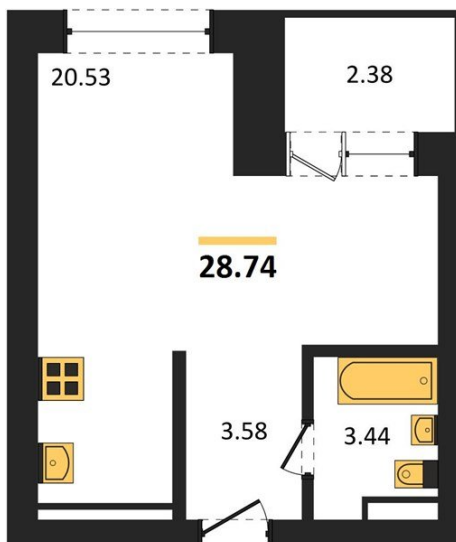

1983

НЕДВИЖИМОСТЬ И ИНВЕСТИЦИИ

Студия № 168

Этаж 9/28 · 28,70 м²

Студия

г. Воронеж

<https://www.kvartiri36.ru/search/new/10881/>

№ квартиры	168	Этаж	9 / 28
Площадь	28,70 м²	Жилая	20,50 м²
Отделка	Без отделки		