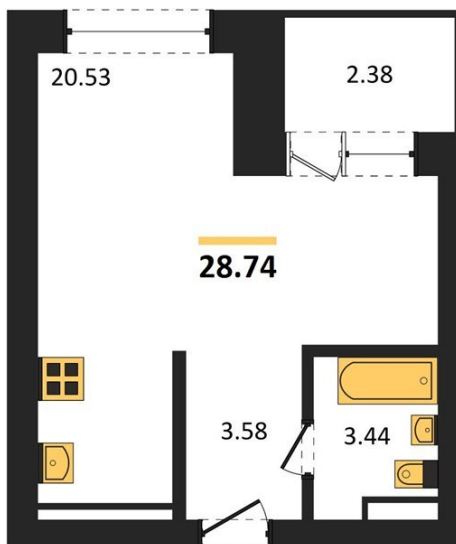

1983

НЕДВИЖИМОСТЬ И ИНВЕСТИЦИИ

Студия № 147

Этаж 8/28 · 28,70 м²

Студия

г. Воронеж

<https://www.kvartiri36.ru/search/new/10880/>

№ квартиры	147	Этаж	8 / 28
Площадь	28,70 м²	Жилая	20,50 м²
Отделка	Без отделки		