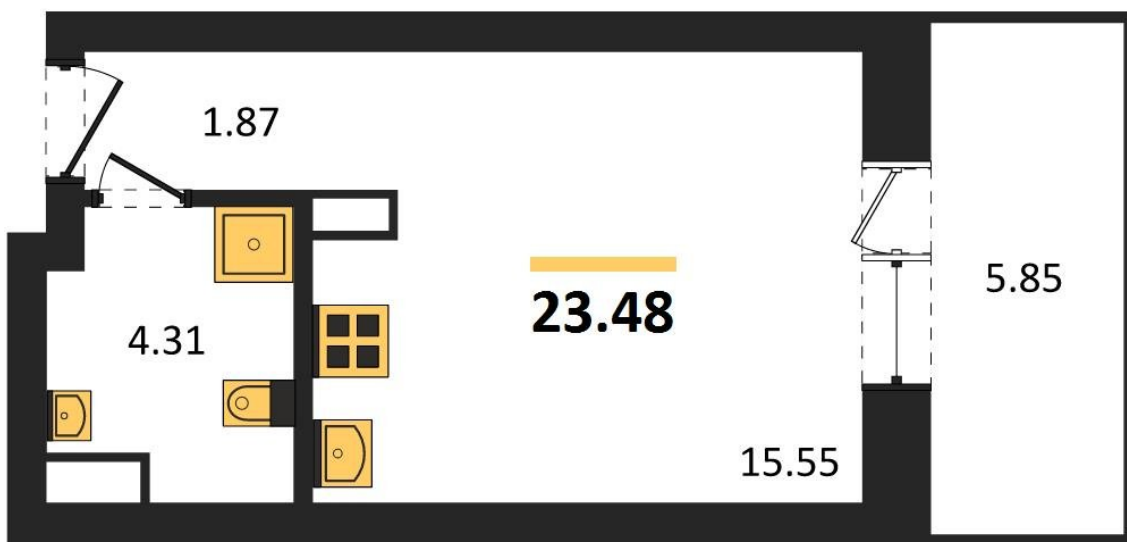

1983

НЕДВИЖИМОСТЬ И ИНВЕСТИЦИИ

Студия № 134

Этаж 8/28 · 23,50 м²

Студия

г. Воронеж

<https://www.kvartiri36.ru/search/new/10870/>

№ квартиры	134	Этаж	8 / 28
Площадь	23,50 м²	Жилая	15,60 м²
Отделка	Без отделки		