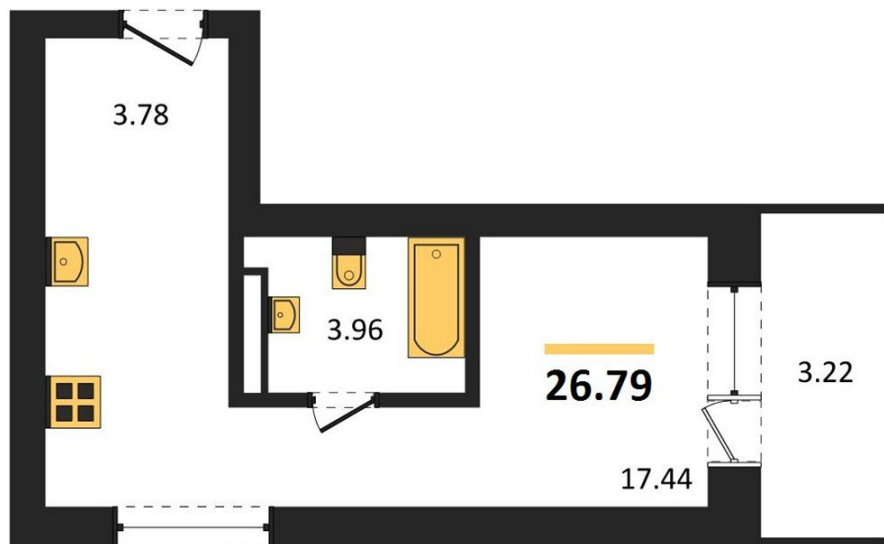

1983

НЕДВИЖИМОСТЬ И ИНВЕСТИЦИИ

Студия № 135

Этаж 8/28 · 26,80 м²

Студия

г. Воронеж

<https://www.kvartiri36.ru/search/new/10862/>

№ квартиры	135	Этаж	8 / 28
Площадь	26,80 м²	Жилая	17,40 м²
Отделка	Без отделки		