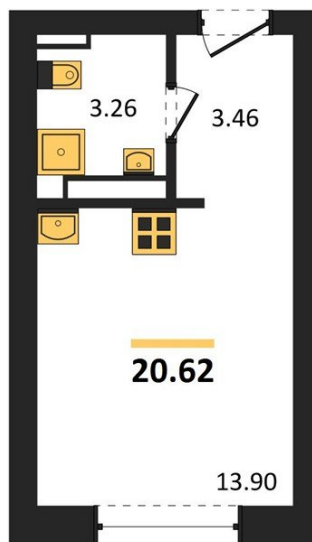

1983

НЕДВИЖИМОСТЬ И ИНВЕСТИЦИИ

Студия № 370

Этаж 19/28 · 20,60 м²

Студия

г. Воронеж

<https://www.kvartiri36.ru/search/new/10858/>

№ квартиры	370	Этаж	19 / 28
Площадь	20,60 м²	Жилая	13,90 м²
Отделка	Без отделки		