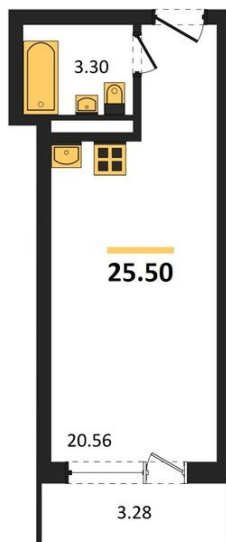

1983

НЕДВИЖИМОСТЬ И ИНВЕСТИЦИИ

Студия № 80

Этаж 8/18 · 25,50 м²

Студия

г. Воронеж

<https://www.kvartiri36.ru/search/new/10855/>

№ квартиры	80	Этаж	8 / 18
Площадь	25,50 м²	Жилая	20,60 м²
Отделка	Без отделки		