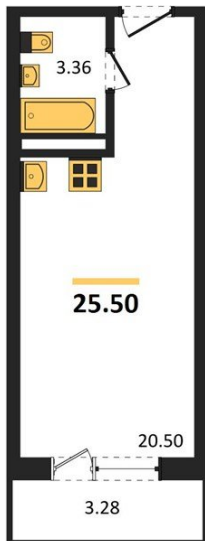

1983

НЕДВИЖИМОСТЬ И ИНВЕСТИЦИИ

Студия № 102

Этаж 10/18 · 25,50 м²

Студия

г. Воронеж

<https://www.kvartiri36.ru/search/new/10854/>

№ квартиры	102	Этаж	10 / 18
Площадь	25,50 м²	Жилая	20,50 м²
Отделка	Без отделки		