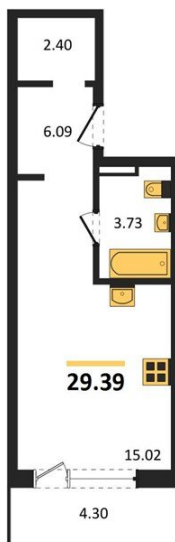

1983

НЕДВИЖИМОСТЬ И ИНВЕСТИЦИИ

Студия № 1117

Этаж 15/21 · 29,40 м²

С Собственным Парком

г. Воронеж

<https://www.kvartiri36.ru/search/new/10852/>

№ квартиры	1117	Этаж	15 / 21
Площадь	29,40 м²	Жилая	15,00 м²
Отделка	Без отделки		

Цена за м² **172 441 ₺**

Стоимость 5 069 775 ₺

Действительно на 06.06.2026

АН «1983»

квартиры36.рф · г. Воронеж

+7 (473) 202-32-33

Отдел продаж