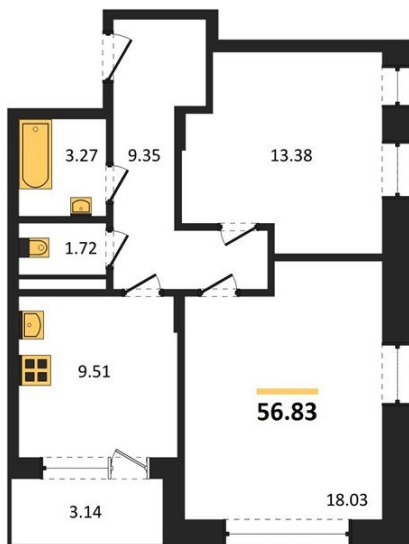

## 2-комнатная квартира № 1122

Этаж 15/21 · 56,80 м²

### С Собственным Парком

г. Воронеж

<https://www.kvartiri36.ru/search/new/10851/>

№ квартиры	<b>1122</b>	Этаж	<b>15 / 21</b>
Площадь	<b>56,80 м²</b>	Жилая	<b>31,40 м²</b>
Кухня	<b>9,50 м²</b>	Отделка	<b>Без отделки</b>