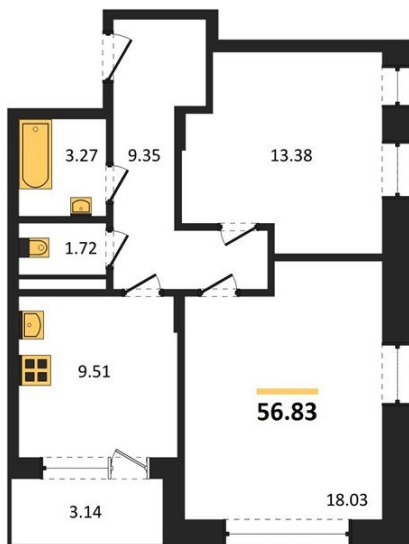

1983

НЕДВИЖИМОСТЬ И ИНВЕСТИЦИИ

2-комнатная квартира № 1108Этаж 13/21 · 56,80 м²**С Собственным Парком**

г. Воронеж

<https://www.kvartiri36.ru/search/new/10850/>

№ квартиры	1108	Этаж	13 / 21
Площадь	56,80 м²	Жилая	31,40 м²
Кухня	9,50 м²	Отделка	Без отделки