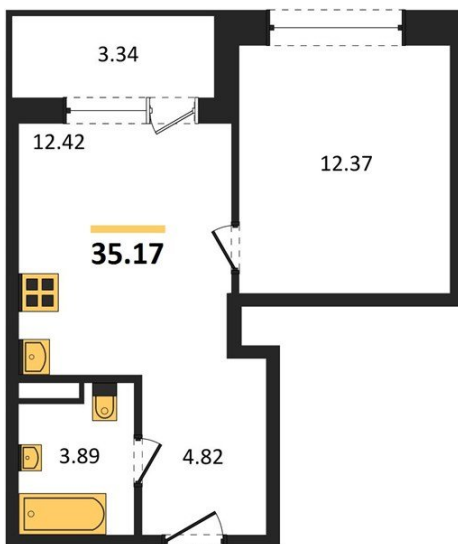

1983

НЕДВИЖИМОСТЬ И ИНВЕСТИЦИИ

1-комнатная квартира № 1120Этаж 15/21 · 35,20 м²**С Собственным Парком**

г. Воронеж

<https://www.kvartiri36.ru/search/new/10847/>

№ квартиры	1120	Этаж	15 / 21
Площадь	35,20 м²	Жилая	12,40 м²
Кухня	12,40 м²	Отделка	Без отделки