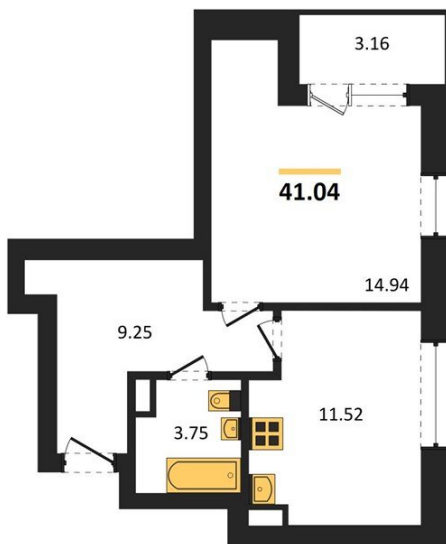

1983

НЕДВИЖИМОСТЬ И ИНВЕСТИЦИИ

1-комнатная квартира № 1022

Этаж 2/21 · 41,00 м²

С Собственным Парком

г. Воронеж

<https://www.kvartiri36.ru/search/new/10837/>

№ квартиры	1022	Этаж	2 / 21
Площадь	41,00 м²	Жилая	14,90 м²
Кухня	11,50 м²	Отделка	Без отделки