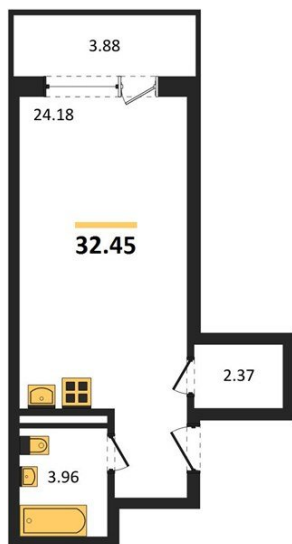

1983

НЕДВИЖИМОСТЬ И ИНВЕСТИЦИИ

Студия № 1058

Этаж 7/21 · 32,40 м²

С Собственным Парком

г. Воронеж

<https://www.kvartiri36.ru/search/new/10828/>

| | | | |
|------------|----------------------------|-------|----------------------------|
| № квартиры | 1058 | Этаж | 7 / 21 |
| Площадь | 32,40 м² | Жилая | 24,20 м² |
| Отделка | Без отделки | | |