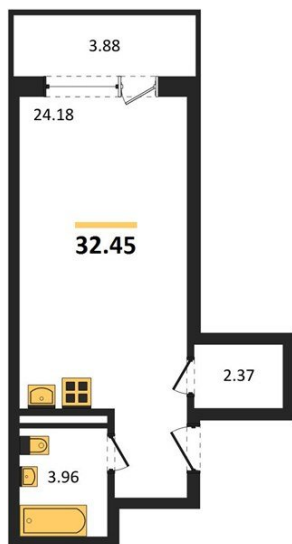

1983

НЕДВИЖИМОСТЬ И ИНВЕСТИЦИИ

Студия № 1042

Этаж 5/21 · 32,40 м²

С Собственным Парком

г. Воронеж

<https://www.kvartiri36.ru/search/new/10827/>

№ квартиры	1042	Этаж	5 / 21
Площадь	32,40 м²	Жилая	24,20 м²
Отделка	Без отделки		