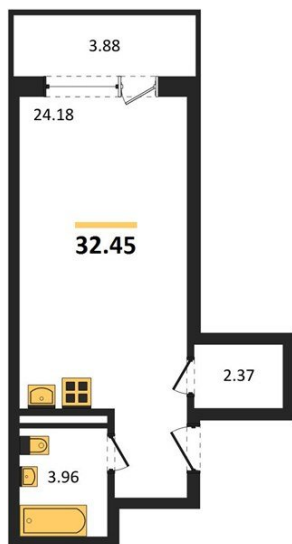

1983

НЕДВИЖИМОСТЬ И ИНВЕСТИЦИИ

Студия № 1026

Этаж 3/21 · 32,40 м²

С Собственным Парком

г. Воронеж

<https://www.kvartiri36.ru/search/new/10826/>

№ квартиры	1026	Этаж	3 / 21
Площадь	32,40 м²	Жилая	24,20 м²
Отделка	Без отделки		