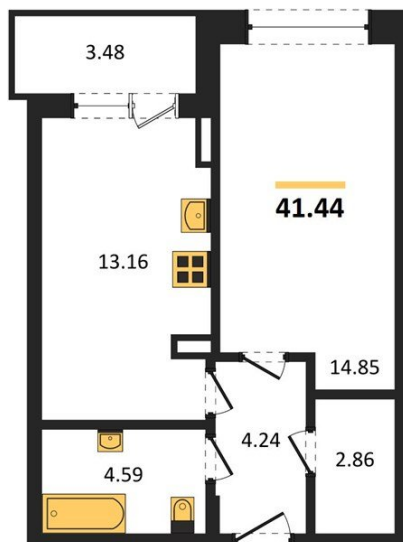

1983

НЕДВИЖИМОСТЬ И ИНВЕСТИЦИИ

1-комнатная квартира № 922Этаж 6/21 · 41,40 м²**С Собственным Парком**

г. Воронеж

<https://www.kvartiri36.ru/search/new/10811/>

№ квартиры	922	Этаж	6 / 21
Площадь	41,40 м²	Жилая	14,80 м²
Кухня	13,20 м²	Отделка	Без отделки