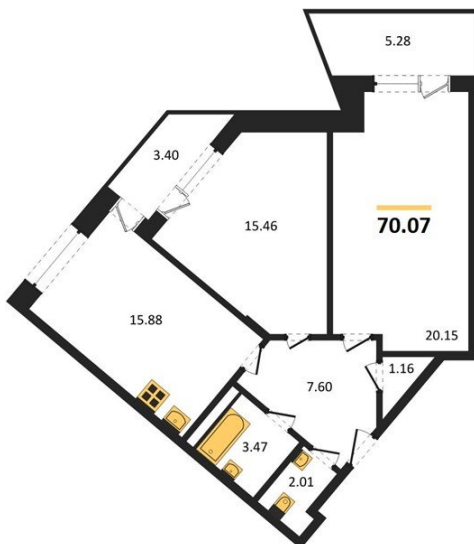

1983

НЕДВИЖИМОСТЬ И ИНВЕСТИЦИИ

2-комнатная квартира № 921

Этаж 6/21 · 70,10 м²

С Собственным Парком

г. Воронеж

<https://www.kvartiri36.ru/search/new/10807/>

№ квартиры	921	Этаж	6 / 21
Площадь	70,10 м²	Жилая	35,60 м²
Кухня	15,90 м²	Отделка	Без отделки