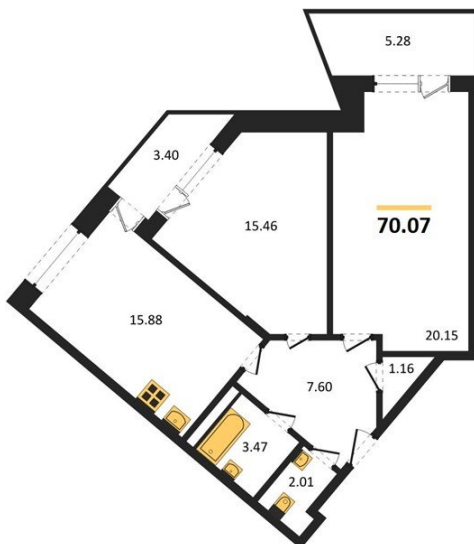

1983

НЕДВИЖИМОСТЬ И ИНВЕСТИЦИИ

2-комнатная квартира № 882Этаж 3/21 · 70,10 м²**С Собственным Парком**

г. Воронеж

<https://www.kvartiri36.ru/search/new/10806/>

№ квартиры	882	Этаж	3 / 21
Площадь	70,10 м²	Жилая	35,60 м²
Кухня	15,90 м²	Отделка	Без отделки