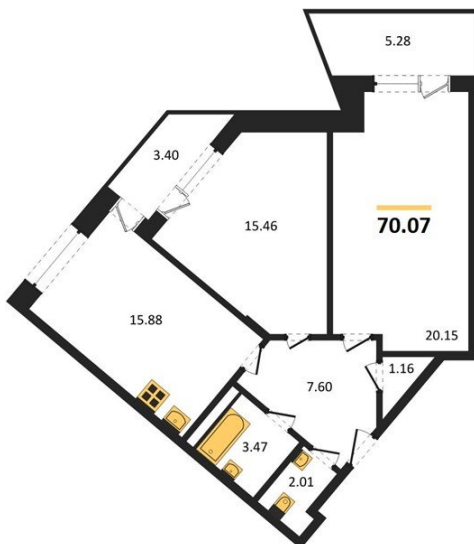

1983

НЕДВИЖИМОСТЬ И ИНВЕСТИЦИИ

2-комнатная квартира № 869

Этаж 2/21 · 70,10 м²

С Собственным Парком

г. Воронеж

<https://www.kvartiri36.ru/search/new/10805/>

№ квартиры	869	Этаж	2 / 21
Площадь	70,10 м²	Жилая	35,60 м²
Кухня	15,90 м²	Отделка	Без отделки