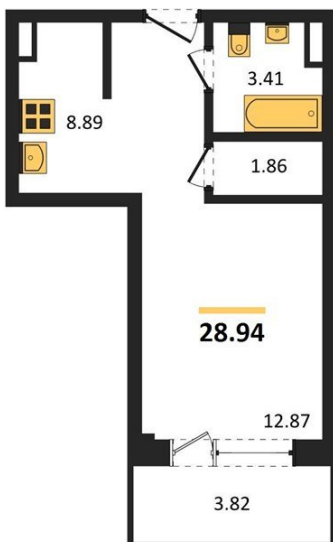

1983

НЕДВИЖИМОСТЬ И ИНВЕСТИЦИИ

Студия № 944

Этаж 8/21 · 28,90 м²

С Собственным Парком

г. Воронеж

<https://www.kvartiri36.ru/search/new/10799/>

№ квартиры	944	Этаж	8 / 21
Площадь	28,90 м²	Жилая	12,90 м²
Отделка	Без отделки		