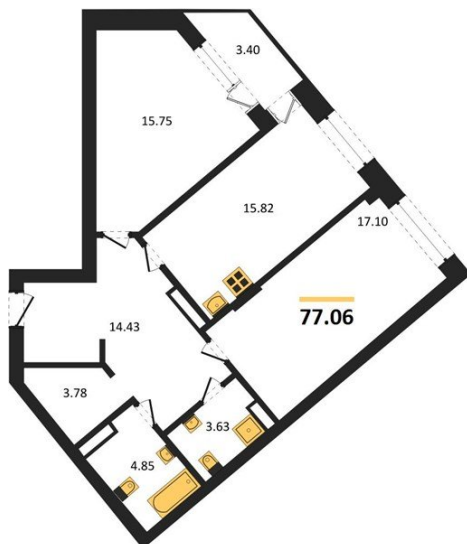

1983

НЕДВИЖИМОСТЬ И ИНВЕСТИЦИИ

2-комнатная квартира № 966

Этаж 10/21 · 77,10 м²

С Собственным Парком

г. Воронеж

<https://www.kvartiri36.ru/search/new/10790/>

№ квартиры	966	Этаж	10 / 21
Площадь	77,10 м²	Жилая	32,80 м²
Кухня	15,80 м²	Отделка	Без отделки