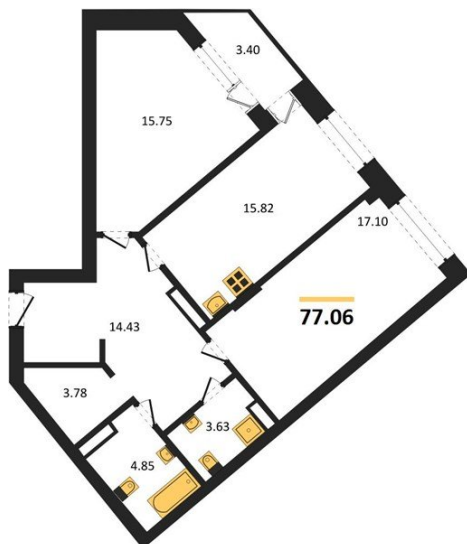

1983

НЕДВИЖИМОСТЬ И ИНВЕСТИЦИИ

2-комнатная квартира № 940

Этаж 8/21 · 77,10 м²

С Собственным Парком

г. Воронеж

<https://www.kvartiri36.ru/search/new/10788/>

№ квартиры	940	Этаж	8 / 21
Площадь	77,10 м²	Жилая	32,80 м²
Кухня	15,80 м²	Отделка	Без отделки