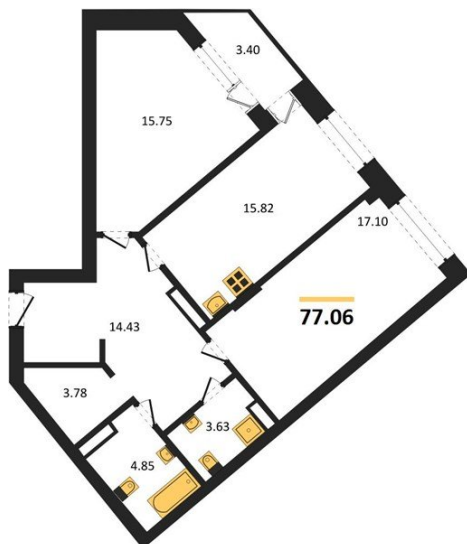

1983

НЕДВИЖИМОСТЬ И ИНВЕСТИЦИИ

2-комнатная квартира № 914

Этаж 6/21 · 77,10 м²

С Собственным Парком

г. Воронеж

<https://www.kvartiri36.ru/search/new/10786/>

№ квартиры	914	Этаж	6 / 21
Площадь	77,10 м²	Жилая	32,80 м²
Кухня	15,80 м²	Отделка	Без отделки