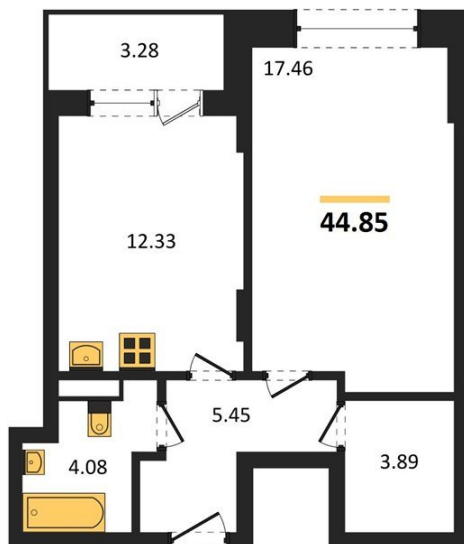

1983

НЕДВИЖИМОСТЬ И ИНВЕСТИЦИИ

1-комнатная квартира № 842

Этаж 17/21 · 44,80 м²

С Собственным Парком

г. Воронеж

<https://www.kvartiri36.ru/search/new/10777/>

№ квартиры	842	Этаж	17 / 21
Площадь	44,80 м²	Жилая	17,50 м²
Кухня	12,30 м²	Отделка	Без отделки