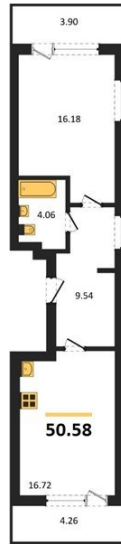

1983

НЕДВИЖИМОСТЬ И ИНВЕСТИЦИИ

1-комнатная квартира № 835Этаж 15/21 · 50,60 м²**С Собственным Парком**

г. Воронеж

<https://www.kvartiri36.ru/search/new/10774/>

№ квартиры	835	Этаж	15 / 21
Площадь	50,60 м²	Жилая	16,20 м²
Кухня	16,70 м²	Отделка	Без отделки

Цена за м² **141 643 ₺****Стоимость 7 167 186 ₺**

Действительно на 06.06.2026

АН «1983»

квартиры36.рф · г. Воронеж

+7 (473) 202-32-33

Отдел продаж