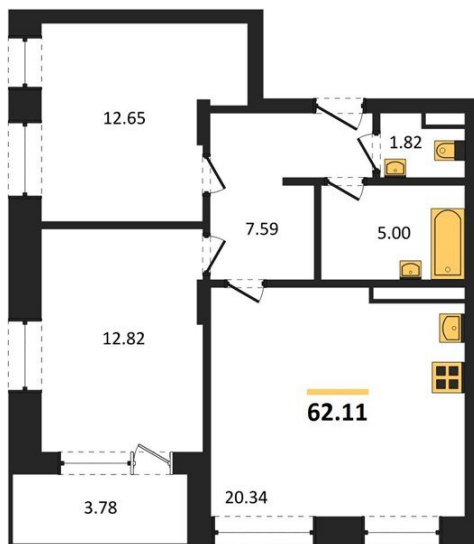

## 2-комнатная квартира № 836

Этаж 16/21 · 62,10 м<sup>2</sup>

### С Собственным Парком

г. Воронеж

<https://www.kvartiri36.ru/search/new/10772/>

№ квартиры	<b>836</b>	Этаж	<b>16 / 21</b>
Площадь	<b>62,10 м<sup>2</sup></b>	Жилая	<b>25,50 м<sup>2</sup></b>
Кухня	<b>20,30 м<sup>2</sup></b>	Отделка	<b>Без отделки</b>