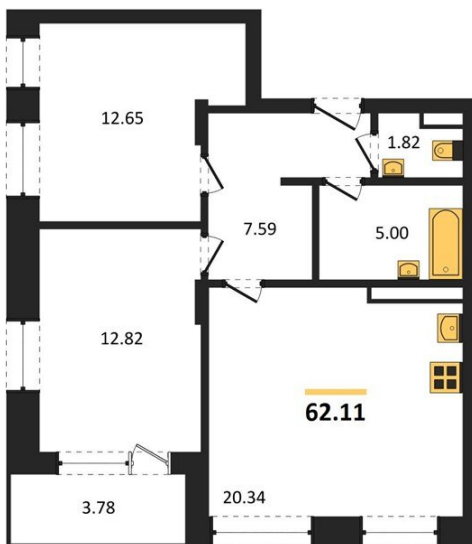

1983

НЕДВИЖИМОСТЬ И ИНВЕСТИЦИИ

2-комнатная квартира № 828Этаж 14/21 · 62,10 м²**С Собственным Парком**

г. Воронеж

<https://www.kvartiri36.ru/search/new/10771/>

№ квартиры	828	Этаж	14 / 21
Площадь	62,10 м²	Жилая	25,50 м²
Кухня	20,30 м²	Отделка	Без отделки