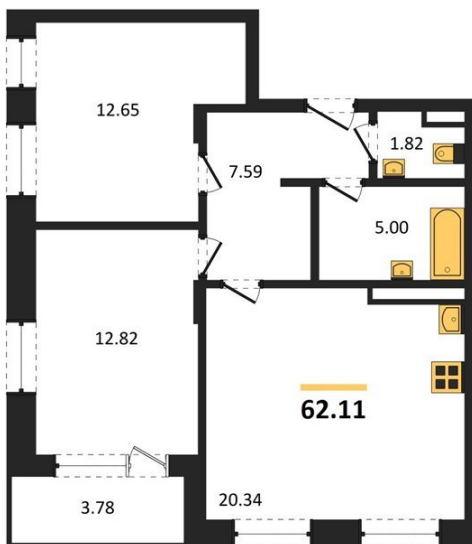

1983

НЕДВИЖИМОСТЬ И ИНВЕСТИЦИИ

2-комнатная квартира № 814

Этаж 11/21 · 62,10 м²

С Собственным Парком

г. Воронеж

<https://www.kvartiri36.ru/search/new/10758/>

№ квартиры	814	Этаж	11 / 21
Площадь	62,10 м²	Жилая	25,50 м²
Кухня	20,30 м²	Отделка	Без отделки