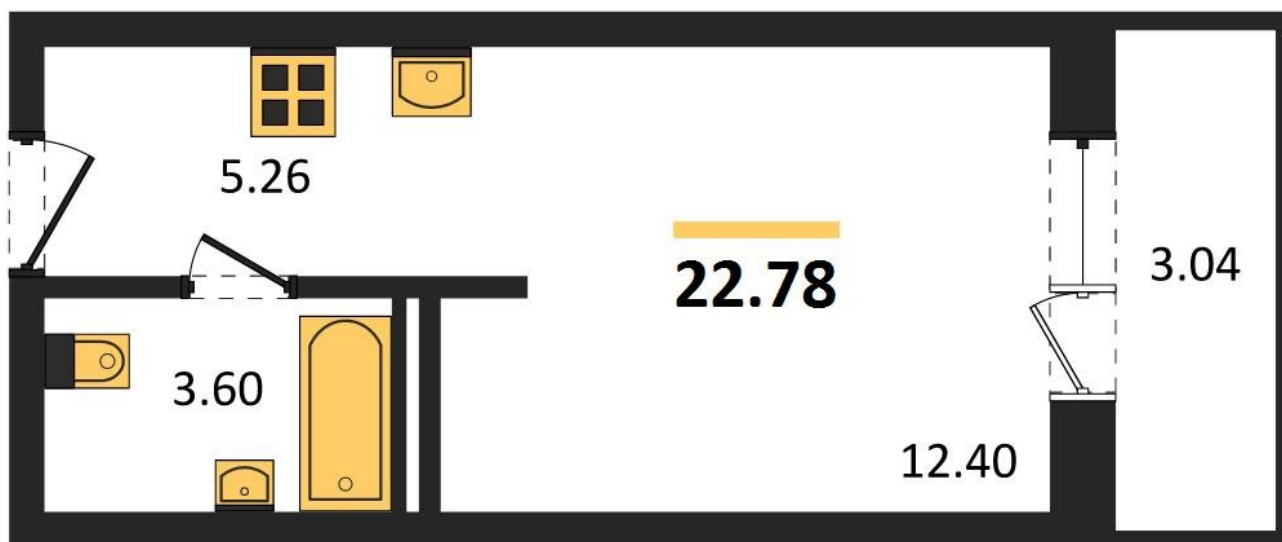

1983

НЕДВИЖИМОСТЬ И ИНВЕСТИЦИИ

Студия № 535Этаж 6/8 · 22,80 м²**Студия**

г. Воронеж

<https://www.kvartiri36.ru/search/new/10724/>

№ квартиры	535	Этаж	6 / 8
Площадь	22,80 м²	Жилая	12,40 м²
Отделка	Без отделки		