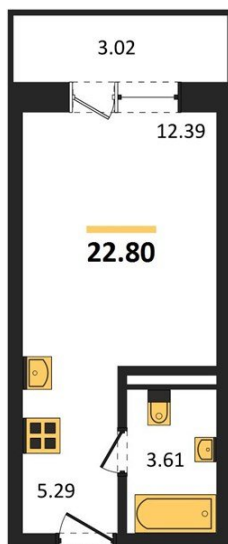

## Студия № 461

Этаж 2/8 · 22,80 м²

### Студия

г. Воронеж

<https://www.kvartiri36.ru/search/new/10693/>

№ квартиры	<b>461</b>	Этаж	<b>2 / 8</b>
Площадь	<b>22,80 м²</b>	Жилая	<b>12,40 м²</b>
Отделка	<b>Без отделки</b>		

Цена за м² **114 500 ₺**