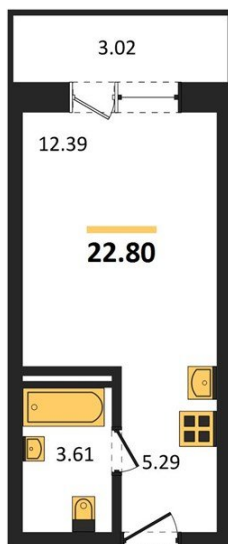

1983

НЕДВИЖИМОСТЬ И ИНВЕСТИЦИИ

Студия № 502

Этаж 8/8 · 22,80 м²

Студия

г. Воронеж

<https://www.kvartiri36.ru/search/new/10692/>

№ квартиры	502	Этаж	8 / 8
Площадь	22,80 м²	Жилая	12,40 м²
Отделка	Без отделки		